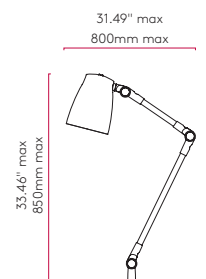

ATELIER ARM ASSEMBLY