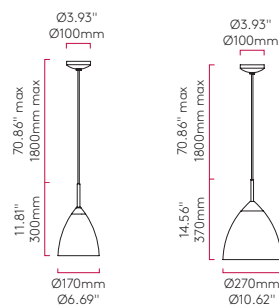

Suitable for 4" octagon box fit