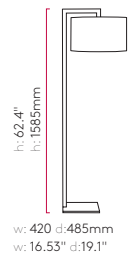

FLOOR

- PC 7709
- MN 7710
- Br 7711

E26 1 x 60w max (excl.)

DRUM 420 *

- Wh 4090
- Bk 4091
- Oy 4092