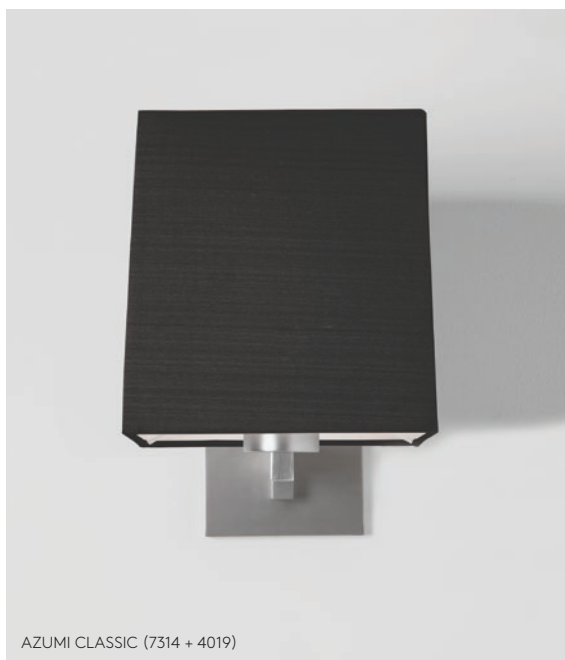

7313 + 4038

AZUMI

CLASS 1

CLASSIC

Br 7312   **PN** 7313   **MN** 7314   E26 1 x 60w max (excl.)

Wh	4020
Bk	4021
Oy	4038
Pu	4172

4018
4019
4037
4171

4049
4050
4064

Suitable for 4" x 4" octagon box fit

* Shades sold separately