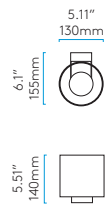

900

PC 7328

T5 HO 1 x 39w max (excl.)

Canopy supplied, suitable for either 4" octagon box or 1/2" conduit mounting

SIENA ROUND

CLASS 1 DAMP LOCATION

PC 7630

E12 1 x 60w max (excl.)