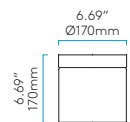

170

PC 7640

E26 1 x 60w max (excl.)

SABINA 170