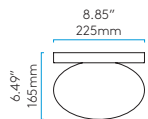

PC 7642

E26 1 x 60w max (excl.)

Suitable for 4" octagon box fit

CASTIRO 225 (7643)

CASTIRO 225

CLASS 1 DAMP LOCATION 

PC 7643

E26 1 x 60w max (excl.)