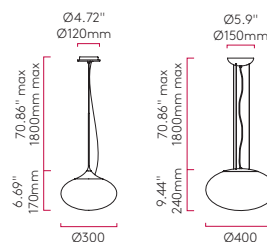

300

PC WG 7785

E26 1 x 60w max (excl.)

400

Wh WG 7786

E26 1 x 100w max (excl.)

Suitable for 4" octagon box fit

PENDANTS