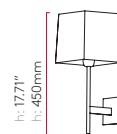

h: 17.71"
h: 450mm

w: 175 d: 210mm
w: 6.88" d: 8.26"

AZUMI / LAMBRO
SQUARE *

	4018
	4019
	4037
	4171