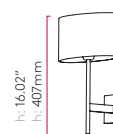

	4049
	4050
	4064

h: 17.71"
h: 450mm

w: 175 d: 210mm
w: 6.88" d: 8.26"

AZUMI / LAMBRO
SQUARE *

	4018
	4019
	4037
	4171

h: 16.02"
h: 407mm

w: 285 d: 186mm
w: 11.22" d: 7.32"

OVAL *