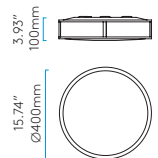

MASHIKO 230

300

PC 7647

E26 1 x 60w max (excl.)

MASHIKO 300

400

PC 7648

E26 3 x 43w max (excl.)