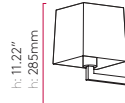

SINGLE

PC 7282 **MN** 7283 **Br** 7284 E26 1 x 60w max (excl.)

w: 215 d: 430mm max
w: 8.64\"/>

w: 175 d: 405mm max
w: 6.88\"/>

w: 215 d: 345mm max
w: 8.46\"/>

w: 175 d: 310mm max
w: 175 d: 310max

AZUMI/MOMO
ROUND *