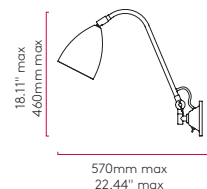

Suitable for 4" x 4" octagon box fit

7688

7689

JOEL GRANDE

WALL

PC 7686 Bk PC 7687 Cr 7688 MG 7689

CLASS 1 

E26 1 x 43w max (excl.)