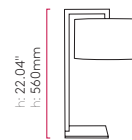

- PC 7706
- MN 7707
- Br 7708

E26 1 x 60w max (excl.)

CLASS 1

DRUM 250 *

- Wh 4093
- Bk 4094
- Oy 4095
- Pu 4173

w: 250 d:305mm
w: 9,84" d:12"

* Shades sold separately

The Work of
Charles and Ray
eames