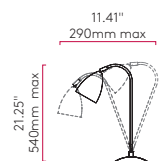

JOEL TABLE (7691)

7693

JOEL

TABLE

PC 7690
 BK
PC 7691
 Cr 7692
 MG 7693

CLASS 1

E26 1 x 43w max (excl.)

JOEL GRANDE TABLE (7694)