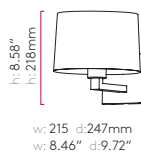

AZUMI/MOMO ROUND *

Wh	4020
Bk	4021
Oy	4038
Pu	4172