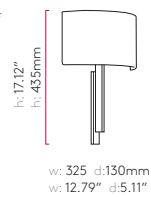

TATE

CLASS 1

- PC 7303
- Br 7302
- MG 7304

E26 1 x 60w max (excl.)

LIMA SHADE *

- Wh 4135
- Bk 4136
- Oy 4137

Suitable for 4" x 4" octagon box fit