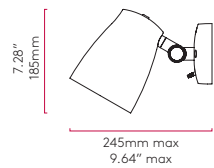

ATELIER

CLASS 1

WALL

PA 7732   **Wh** 7733   **Bk** 7734

E26 1 x 29w max (excl.)

Suitable for 4" x 4" octagon box fit