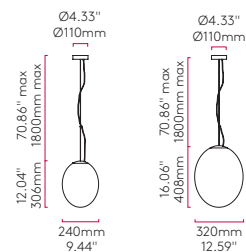

E26 1 x 60w max (excl.)

Suitable for 4" octagon box fit

ZEPPA PENDANT 300 (7785)

7786

PENDANTS

ZEPPA

CLASS 1 

PENDANT