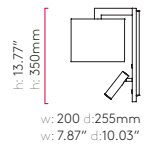

RAVELLO LED

CLASS 1

PC 7712   **MN** 7713   **Br** 7714

E26 1 x 40w max (excl.) + LED 3w (incl.) 2700K 111 lm CRI 80

DRUM 200 *

Wh	4174
Bk	4175
Oy	4176