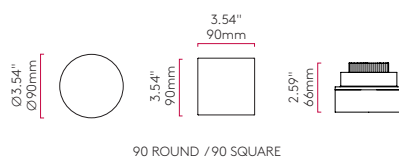

▼ 350mA remote power supply required