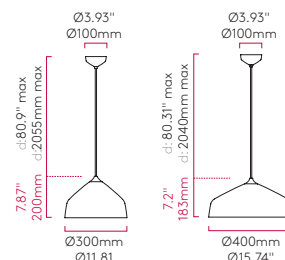

GINESTRA

CLASS 1 

300

Bk 7792 **LG** 7796 **Wh** 7797

E26 1 x 43w max (excl.)

400

Bk 7793 **LG** 7798 **Wh** 7799

E26 1 x 72w max (excl.)