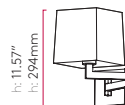

w: 175 d: 405mm max
w: 6.88\"/>