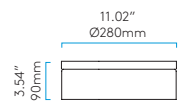

PC 7638

E26 1 x 60w max (excl.)

SABINA SQUARE

280

PC 7639

E26 1 x 60w max (excl.)

SABINA 280

Suitable for 4" octagon box fit