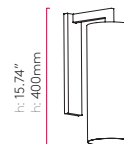

WALL

PC 7309 **MN** 7310 **Br** 7311

E26 1 x 60w max (excl.)

w: 250 d: 282mm
w: 9.84" d: 11.1"

DRUM 250 *

Wh	4093
Bk	4094
Oy	4095
Pu	4173

w: 135 d: 225mm
w: 5.31" d: 8.85"

TUBE 135 *