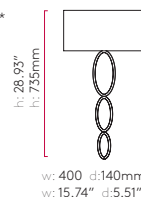

VALBONNE

CLASS 1

PC 7661   **MN** 7662   **Br** 7663

E26 1 x 60w max (excl.)

SEMI DRUM 400 *

- **Wh** 4160
- **Bk** 4159
- **Oy** 4161

Suitable for 4" x 4" octagon box fit
* Shades sold separately