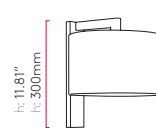

WALL

PC 7309 **MN** 7310 **Br** 7311

E26 1 x 60w max (excl.)

w: 250 d: 282mm
w: 9.84" d: 11.1"

DRUM 250 *

Wh	4093
Bk	4094
Oy	4095
Pu	4173

w: 135 d: 225mm
w: 5.31" d: 8.85"

TUBE 135 *