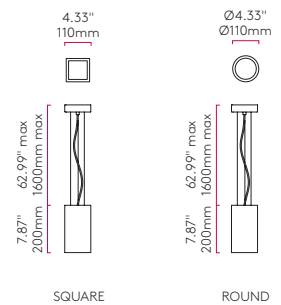

SQUARE PENDANT 200

P 7788

E26 CFL 1 x 23w max (excl.)

Suitable for 4" octagon box fit