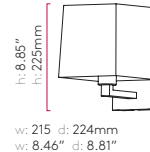

AZUMI / LAMBRO SQUARE *

4018
4019
4037
4171