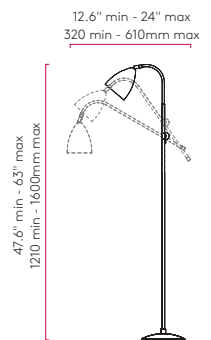

JOEL

FLOOR

- PC 7697
- Bk PC 7698
- Cr 7699

E26 1 x 43w max (excl.)

CLASS 1