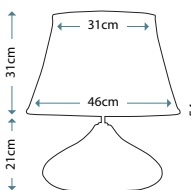

Oyster 51cm Empire Shade
LUI/LS1127

Max. Wattage: 1 x 60W E27

COLUMBUS SPINNER

Columbus Spinner Lamp

Lamp Base

LUI/COLUMBUS SPI

Lamp Shade

White 46cm Empire Shade
LUI/LS1039