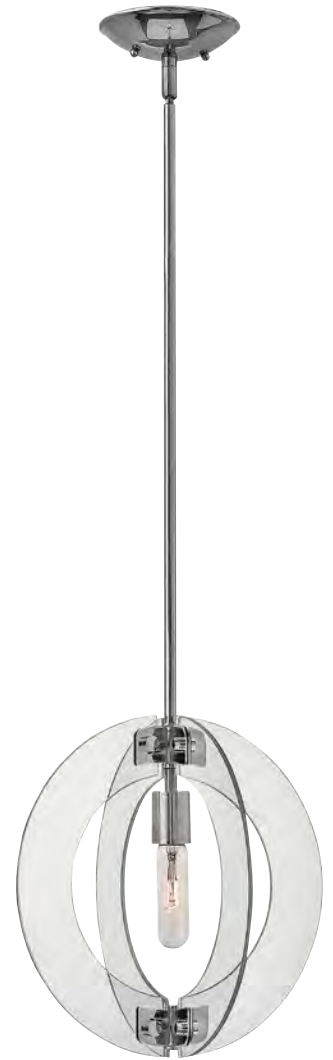

HK/SOLSTICE4

HK/SOLSTICE/MP

Code	Description	Height	Width	Min. Drop	Max. Drop	Finish	Max. Wattage
HK/SOLSTICE/MP	Mini Pendant	330mm	330mm	430mm	1328mm	Polished Chrome	1 x 100W E27
HK/SOLSTICE/P	Pendant	457mm	478mm	557mm	1473mm	Polished Chrome	4 x 60W E14
HK/SOLSTICE4	4lt Chandelier	610mm	630mm	710mm	1626mm	Polished Chrome	4 x 100W E27