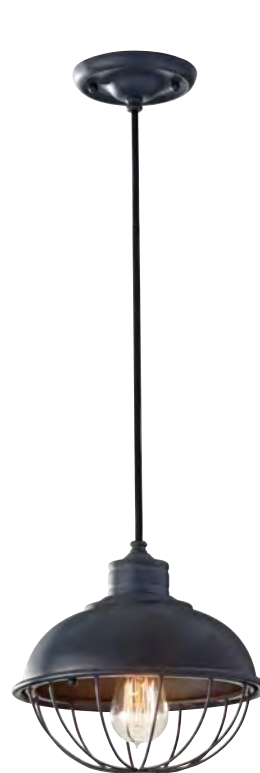

FE/URBANRWL/P/B